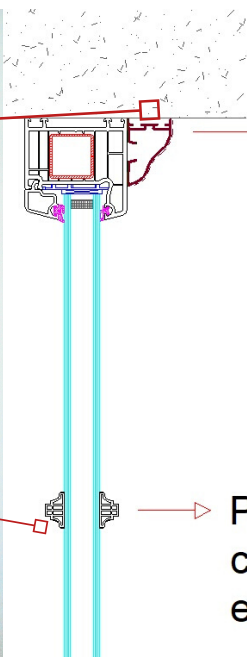

Tipologia:

- Restauração das portas e janelas "Quinta dos Ribeiros"

Localidade:

- Guimarães

Sistema perfis:

- Caixilharia em PVC da marca Veka

Moldura decorativa exterior
termolacada em alumínio
fixa sobre o aro fixo de PVC
para garantir a eficiência térmica.

Perfil decorativo em branco
colado ao vidro pelo interior
e pelo exterior do mesmo.